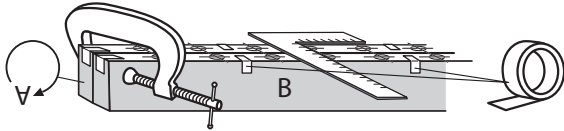

**RDPS36 Round Baluster DECK RAIL Installation Instructions OPTION #2**

Note: Contents of this package will cover an average of 4 linear feet (122 cm)

**Instructions d'installation de la BALUSTRADE DE TERRASSE avec balustres ronds RDPS36 - OPTION N° 2**

Remarque : Le contenu de cet emballage couvrira en moyenne 4 pieds linéaires (122 cm)

**Instrucciones de instalación del PASAMANOS DE TERRAZA con balaustres redondos RDPS36 - OPCIÓN #2**

Nota: El contenido de este paquete cubrirá un promedio de 4 pies lineales (122 cm)

**1**

**2**

**3**

**4**

**5**

**6**

**7**

NOTE: \* sold separately    REMARQUE : \* vendu séparément    NOTA: \* se vende por separado