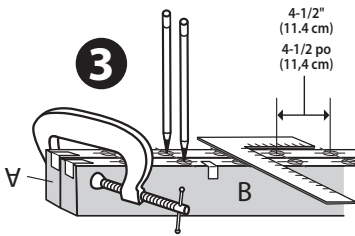

Remarque : Le contenu de cet emballage couvrira en moyenne 4 pieds linéaires (122 cm)

**Instrucciones de instalación del PASAMANOS DE TERRAZA con balaustres redondos RDPS36 - OPCIÓN #2**

Nota: El contenido de este paquete cubrirá un promedio de 4 pies lineales (122 cm)

**1**

**2**

**3**

**4**

**5**

**6**

**7**

NOTE: \* sold separately    REMARQUE : \* vendu séparément    NOTA: \* se vende por separado