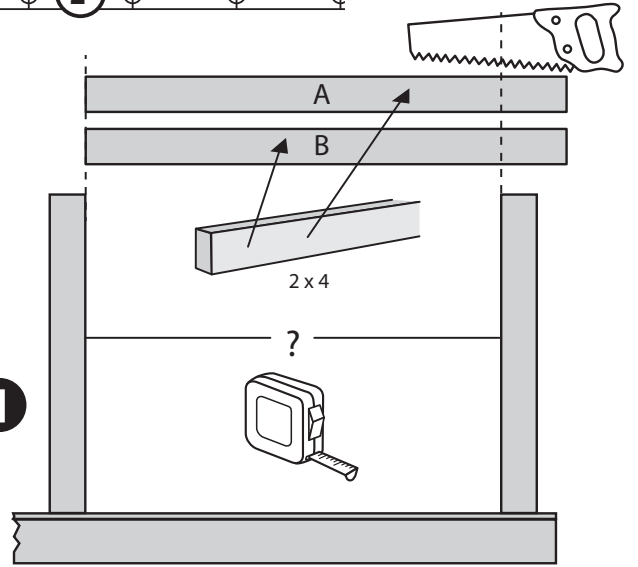

IMPORTANT: Prior to construction, check with your local or regional municipalities for building code requirements in your area.
IMPORTANT : Avant la construction, consultez votre municipalité locale ou régionale pour connaître les exigences du code du bâtiment dans votre région.
IMPORTANTE: Antes de la construcción, consulte con su municipalidad local o regional para informarse sobre los requisitos de los código de construcción en su área.

RDPS36 Round Baluster DECK RAIL Installation Instructions OPTION #2

Note: Contents of this package will cover an average of 4 linear feet (122 cm)

Instructions d'installation de la BALUSTRADE DE TERRASSE avec balustres ronds RDPS36 - OPTION N° 2

Remarque : Le contenu de cet emballage couvrira en moyenne 4 pieds linéaires (122 cm)

Instrucciones de instalación del PASAMANOS DE TERRAZA con balaustres redondos RDPS36 - OPCIÓN #2

Nota: El contenido de este paquete cubrirá un promedio de 4 pies lineales (122 cm)

1

2

3

4

5

6

7

NOTE: * sold separately   REMARQUE : * vendu séparément   NOTA: * se vende por separado

NUVO IRON^{MC} 1-866-955-0355
www.nuvoiron.com